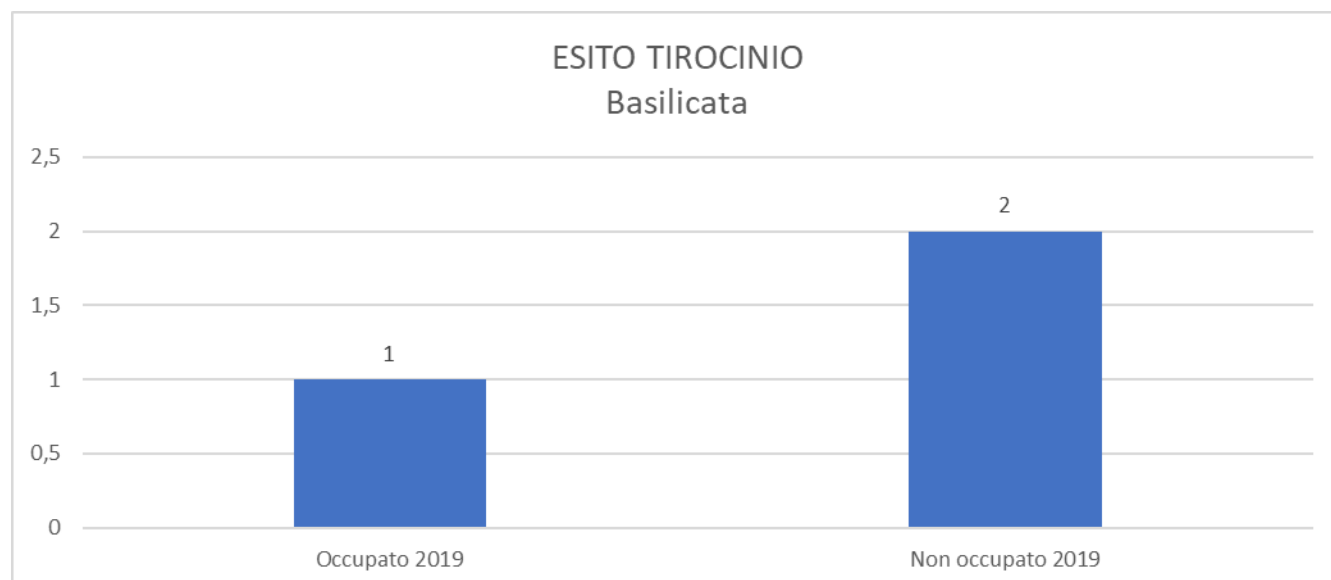

TIROCINI EXTRACURRICULARI ATTIVATI IN BASILICATA NEL 2019

2018	2019	Variazione 2018-2019
7	3	-57%

CONDIZIONE LAVORATIVA AL TERMINE DL TIROCINIO

In questo grafico sono rappresentati gli esiti occupazionali dei tirocini extracurricolari terminati nel 2019:

Su un totale di 3 attivazioni il rapporto risulta essere: 33% Occupati – 67% Non occupati