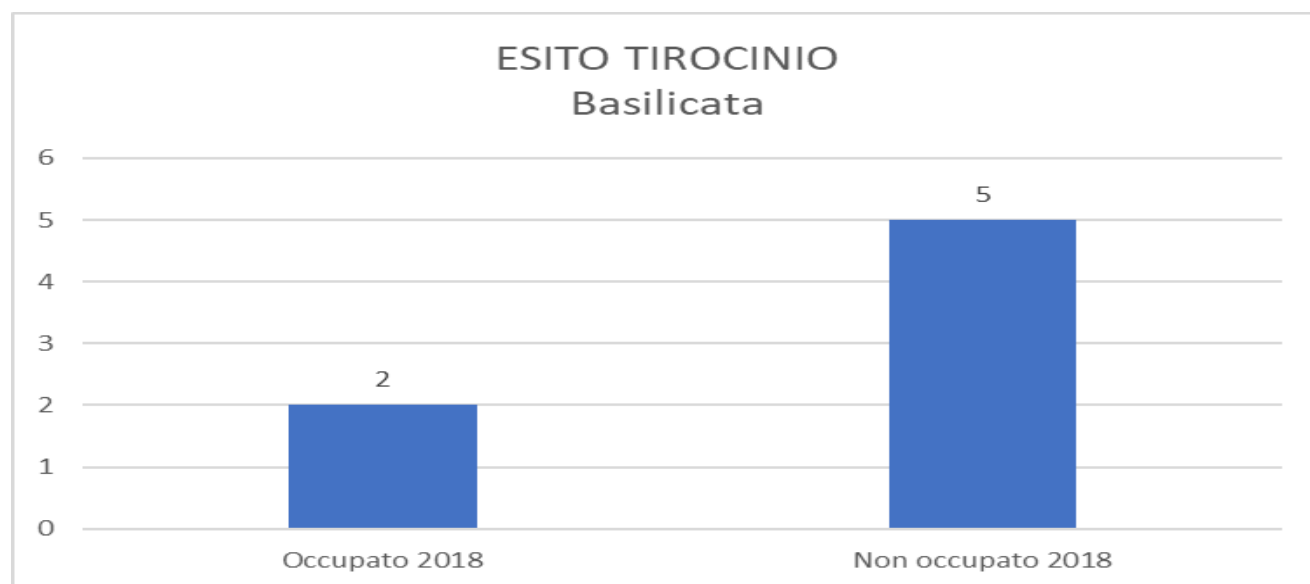

## TIROCINI EXTRACURRICULARI ATTIVATI IN BASILICATA NEL 2018

2017	2018	Variazione 2017-2018
7	7	0%

## CONDIZIONE LAVORATIVA AL TERMINE DL TIROCINIO

In questo grafico sono rappresentati gli esiti occupazionali dei tirocini extracurricolari terminati nel 2018:

Su un totale di 7 attivazioni il rapporto risulta essere: 29 % Occupati – 71% Non occupati

## TIROCINI EXTRACURRICULARI ATTIVATI IN BASILICATA NEL 2019

2018	2019	Variazione 2018-2019
7	3	-57%